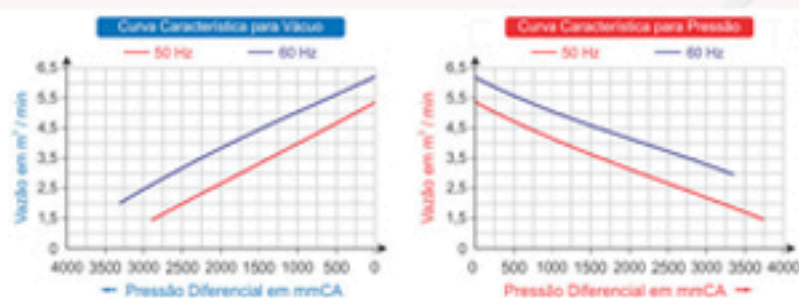

# 2CRN 710 36 ST

Código: 111.710

Dimensional (mm)

## COMPRESSOR RADIAL - SIMPLES ESTÁGIO - MOTOR TRIFÁSICO

TIPO	Mono Estágio
MOTOR ELÉTRICO	4,8kW, 6,17 cv, Trifásico, 220-290V/380-500V Volts, 14,4/8,2 Ampères, 50 / 60 Hz
VÁCUO MÁX.	3.300 mmCA
PRESSÃO MÁX.	3.300 mmCA
VAZÃO MÁX.	6,25m³/min
PRESSÃO SONORA	72 dB(a)
PESO BRUTO/LÍQUIDO	56/52 KG
MEDIDA EMBALAGEM ALT X LARG X PROF	48 X 46 X 56 CM