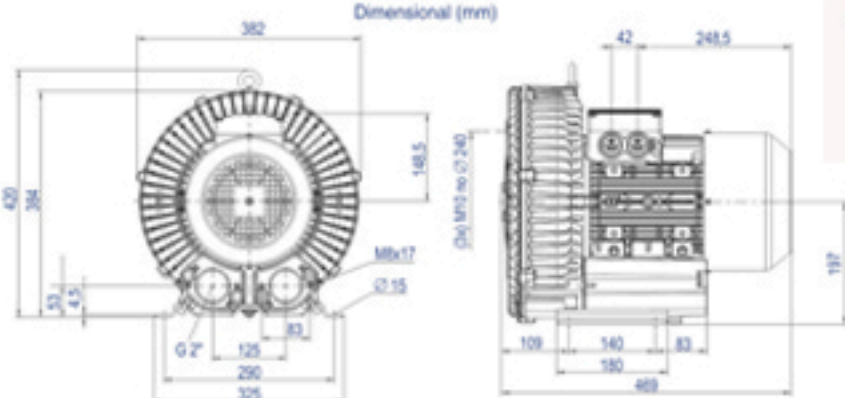

# 2CRN 710 36 ST

Código: 111.710

Dimensional (mm)

## COMPRESSOR RADIAL - SIMPLES ESTÁGIO - MOTOR TRIFÁSICO

TIPO	Mono Estágio
MOTOR ELÉTRICO	4,8kW, 6,17 cv, Trifásico, 220-290V/380-500V Volts, 14,4/8,2 Ampères, 50 / 60 Hz
VÁCUO MÁX.	3.300 mmCA
PRESSÃO MÁX.	3.300 mmCA
VAZÃO MÁX.	6,25m³/min
PRESSÃO SONORA	72 dB(a)
PESO BRUTO/LÍQUIDO	56/52 KG
MEDIDA EMBALAGEM ALT X LARG X PROF	48 X 46 X 56 CM