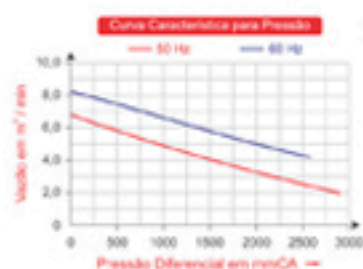

2CRN 730 36 ST

Código: 112.730

Dimensional (mm)

COMPRESSOR RADIAL - SIMPLES ESTÁGIO - MOTOR TRIFÁSICO

TIPO	Mono Estágio
MOTOR ELÉTRICO	4,6kW, 8,17 cv, Trifásico, 220-2900/380-500V Volts, 14,4/8,2 Ampères, 50 / 60 Hz
VÁCUO MÁX.	2.600 mmCA
PRESSÃO MÁX.	2.600 mmCA
VAZÃO MÁX.	8,33m³/min
PRESSÃO SONORA	73 dB(a)
PESO BRUTO/LÍQUIDO	56/52 KG
MEDIDA EMBALAGEM ALT X LARG X PROF	47 X 48 X 55 CM