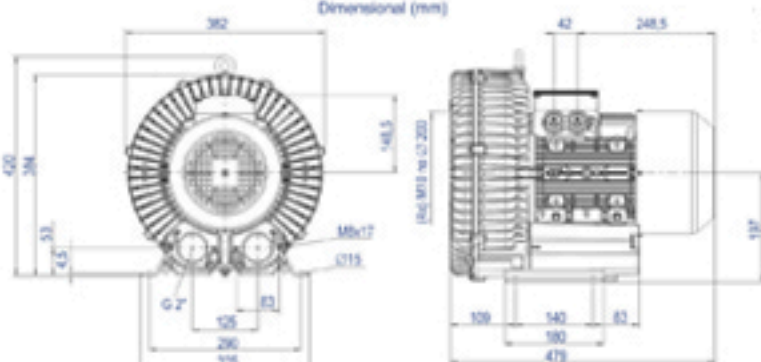

2CRN 730 36 ST

Código: 112.730

Dimensional (mm)

COMPRESSOR RADIAL - SIMPLES ESTÁGIO - MOTOR TRIFÁSICO

TIPO	Mono Estágio
MOTOR ELÉTRICO	4,6kW, 8,17 cv, Trifásico, 220-2900/380-500V Volts, 14,4/8,2 Ampères, 50 / 60 Hz
VÁCUO MÁX.	2.600 mmCA
PRESSÃO MÁX.	2.600 mmCA
VAZÃO MÁX.	8,33m³/min
PRESSÃO SONORA	73 dB(a)
PESO BRUTO/LÍQUIDO	56/52 KG
MEDIDA EMBALAGEM ALT X LARG X PROF	47 X 48 X 55 CM