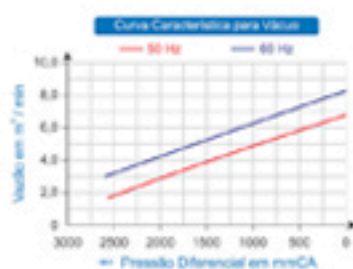

2CRN 730 36 ST

Código: 112.730

Dimensional (mm)

COMPRESSOR RADIAL - SIMPLES ESTÁGIO - MOTOR TRIFÁSICO

TIPO	Mono Estágio
MOTOR ELÉTRICO	4,6kW, 8,17 cv, Trifásico, 220-2900/380-500V Volts, 14,4/8,2 Ampères, 50 / 60 Hz
VÁCUO MÁX.	2.600 mmCA
PRESSÃO MÁX.	2.600 mmCA
VAZÃO MÁX.	8,33m³/min
PRESSÃO SONORA	73 dB(a)
PESO BRUTO/LÍQUIDO	56/52 KG
MEDIDA EMBALAGEM ALT X LARG X PROF	47 X 48 X 55 CM