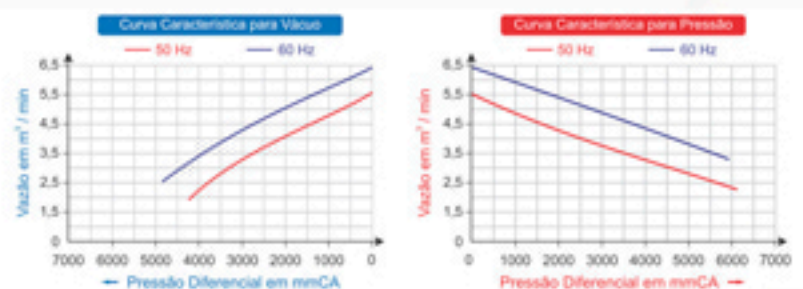

# 2CRN 720 56 DT

Código: 121.720

## COMPRESSOR RADIAL - DUPLO ESTÁGIO - MOTOR TRIFÁSICO

TIPO	Duplo Estágio
MOTOR ELÉTRICO	8,6kW, 11,53cv, Trifásico, 220-2900/380-500V Volts, 28,2/15,1 Ampères, 50 / 60 Hz
VÁCUO MÁX.	4.500 mmCA
PRESSÃO MÁX.	5.900 mmCA
VAZÃO MÁX.	6,35m³/min
PRESSÃO SONORA	75 dB(a)
PESO BRUTO/LÍQUIDO	93/84 KG
MEDIDA EMBALAGEM ALT X LARG X PROF	55 X 52 X 68 CM