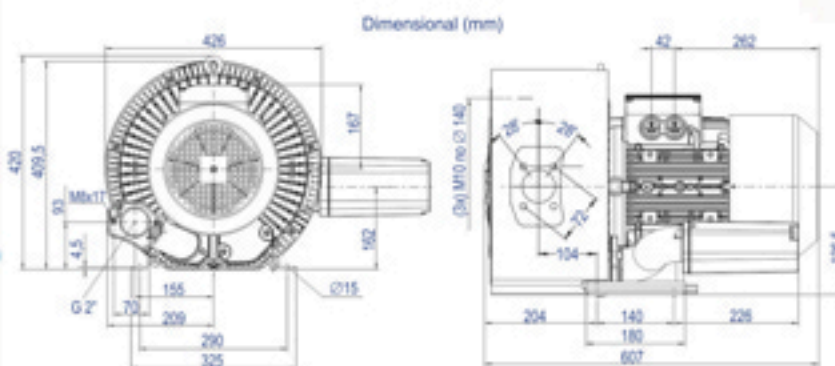

# 2CRN 720 56 DT

Código: 121.720

## COMPRESSOR RADIAL - DUPLO ESTÁGIO - MOTOR TRIFÁSICO

TIPO	Duplo Estágio
MOTOR ELÉTRICO	8,6kW, 11,53cv, Trifásico, 220-2900/380-500V Volts, 28,2/15,1 Ampères, 50 / 60 Hz
VÁCUO MÁX.	4.500 mmCA
PRESSÃO MÁX.	5.900 mmCA
VAZÃO MÁX.	6,35m³/min
PRESSÃO SONORA	75 dB(a)
PESO BRUTO/LÍQUIDO	93/84 KG
MEDIDA EMBALAGEM ALT X LARG X PROF	55 X 52 X 68 CM