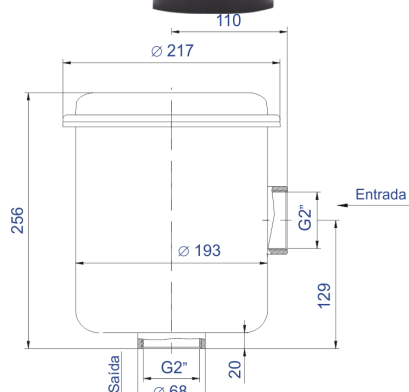

Filtro Entrada 2"

Código: 202.082

Imagem ilustrativa

MODELO	Filtro Entrada 2"
VAZÃO (m³/min)	5
ROSCA GÁS (entrada/Saída)	2
ROSCA	Interna
PESO	3,9 Kg

www.nexco.com.br