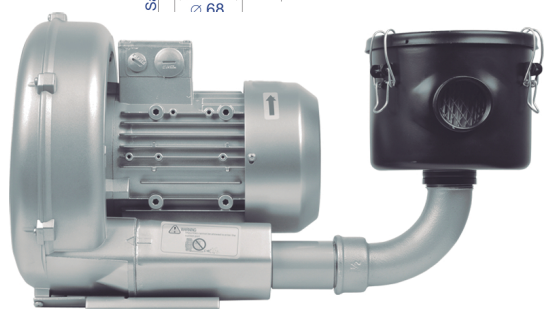

Filtro Entrada 2"

Código: 202.082

Imagem ilustrativa

MODELO	Filtro Entrada 2"
VAZÃO (m³/min)	5
ROSCA GÁS (entrada/Saída)	2
ROSCA	Interna
PESO	3,9 Kg

www.nexco.com.br