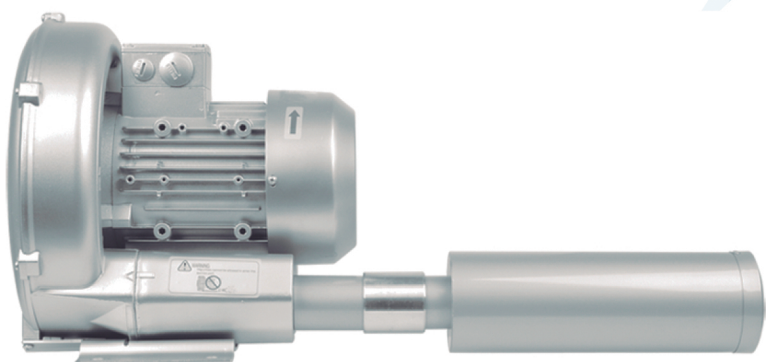

Silenciador

Código: 204.011

Imagem ilustrativa

MODELO

Silenciador 1 1/4"

**ROSCA GÁS
(entrada/Saída)**

G 1 1/4"

www.nexco.com.br