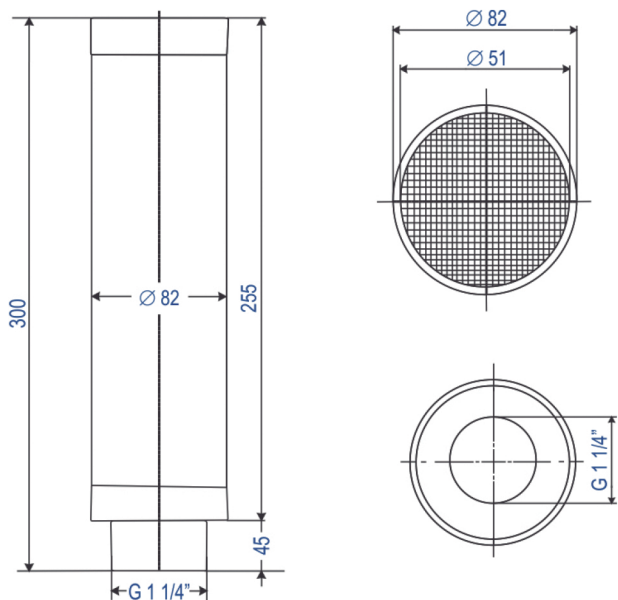

Silenciador

Código: 204.011

Imagem ilustrativa

MODELO

Silenciador 1 1/4"

**ROSCA GÁS
(entrada/Saída)**

G 1 1/4"

www.nexco.com.br