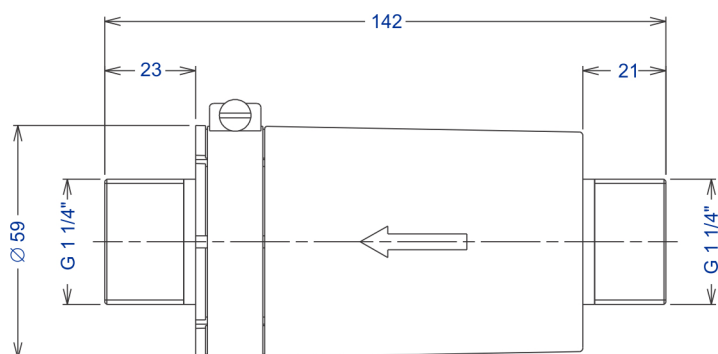

Válvula de Alívio

Código: 206.000

Imagem ilustrativa

MODELO

Válvula Ø 300 1 1/4"

**ROSCA GÁS
(entrada/Saída)**

G 1 1/4"

www.nexco.com.br