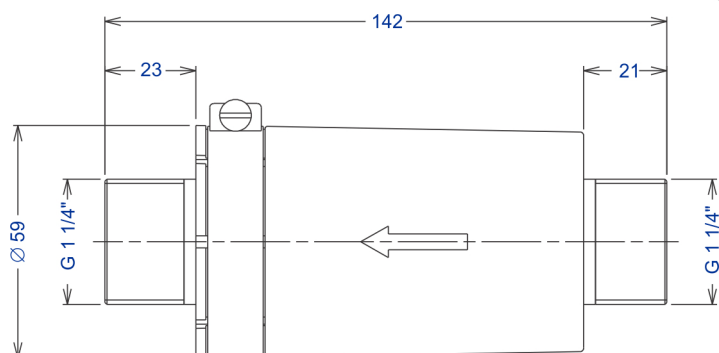

## Válvula de Alívio

Código: 207.000

Imagem ilustrativa

<b>MODELO</b>	Válvula 300 300 1 1/4"
<b>ROSCA GÁS (entrada/Saída)</b>	G 1 1/4"

[www.nexco.com.br](http://www.nexco.com.br)