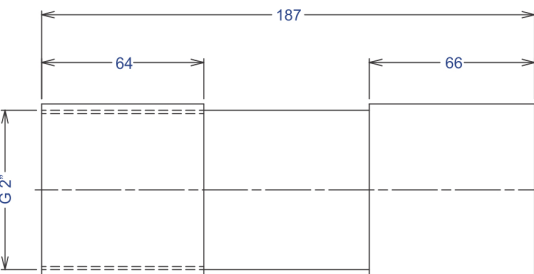

Válvula de Alívio

Código: 208.000

Imagem ilustrativa

MODELO	Válvula 2"
ROSCA GÁS (entrada/Saída)	G 2"

www.nexco.com.br