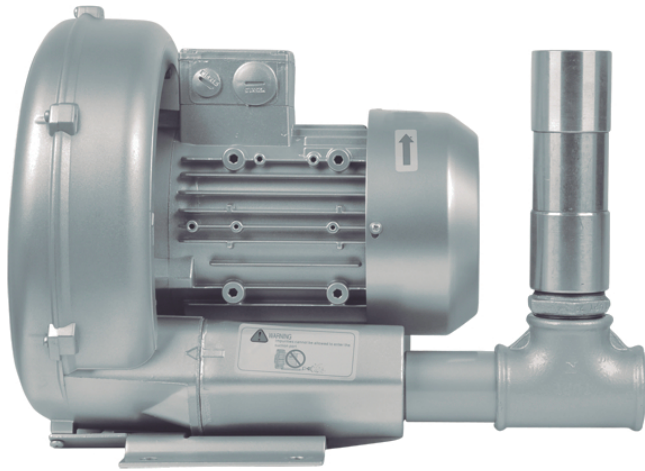

Válvula de Alívio

Código: 208.000

Imagem ilustrativa

MODELO	Válvula 2"
ROSCA GÁS (entrada/Saída)	G 2"

www.nexco.com.br