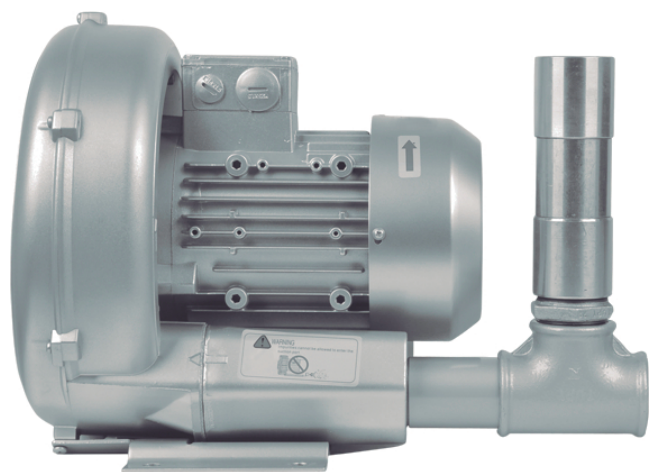

Válvula de Alívio

Código: 209.000

Imagem ilustrativa

MODELO	Válvula 2 1/2"
ROSCA GÁS (entrada/Saída)	G 2 1/2"

www.nexco.com.br