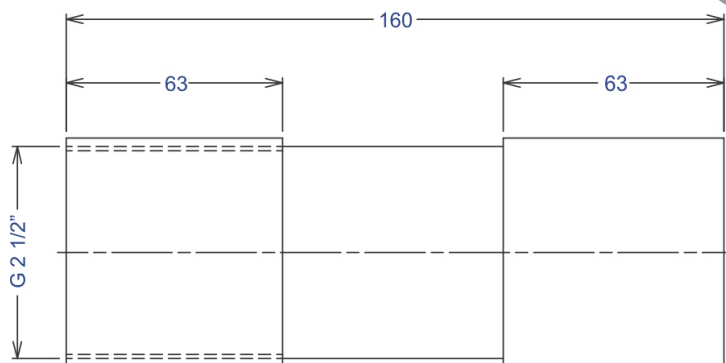

Válvula de Alívio

Código: 209.000

Imagem ilustrativa

MODELO	Válvula 2 1/2"
ROSCA GÁS (entrada/Saída)	G 2 1/2"

www.nexco.com.br